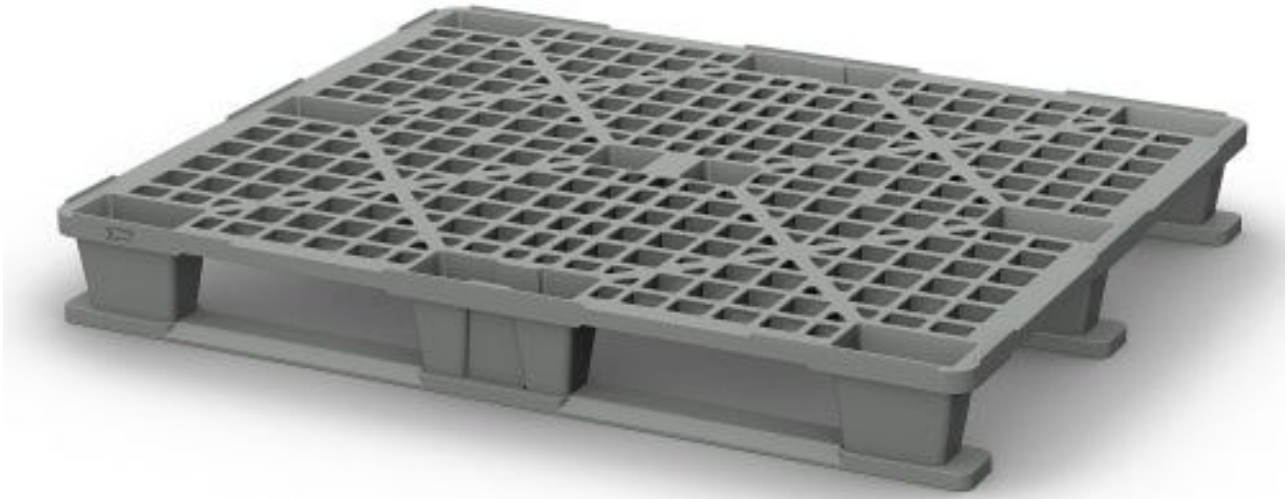

## ПОДДОН ПЛАСТИКОВЫЙ НА ДВУХ ПОЛОЗЬЯХ

02.112.91.C71/2

### Описание

Поддон 1200x1000 расширяет линейку лёгких полимерных поддонов. В отдельных случаях данный поддон выступает аналогом деревянному поддону при экспортных поставкам в один конец.

Доступная цена и такие потребительские качества, как малый вес (7,6 кг), гигиеничность, и прочность - его главные конкурентные преимущества.

Предназначен для перемещения и хранения легких грузов. Специальная конструкция обеспечивает прочность при небольшом весе, а также удобство при хранении и транспортировке поддонов без груза. Долгий срок службы, возможность вкладывания, легкий вес и доступная цена делают этот продукт прекрасной альтернативой деревянному поддону.

### Характеристики

Внешние размеры (мм)	1200x1000x140	Картинка для ТУРБО	9054
Код номенклатуры IPlast	46642	Цвет	серый
Вес (кг)	7,6	Кол-во на паллете (шт)	45

<b>Кол-во в еврофуре (шт)</b>	1170	<b>Материал</b>	PP
<b>Статическая нагрузка (кг)</b>	4000	<b>Динамическая нагрузка (кг)</b>	1500
<b>Стеллажная нагрузка (кг)</b>	не нормируется	<b>Исполнение</b>	с 2-мя ползьями
<b>Вид поддона</b>	перфорированный	<b>Кол-во ползьев</b>	2