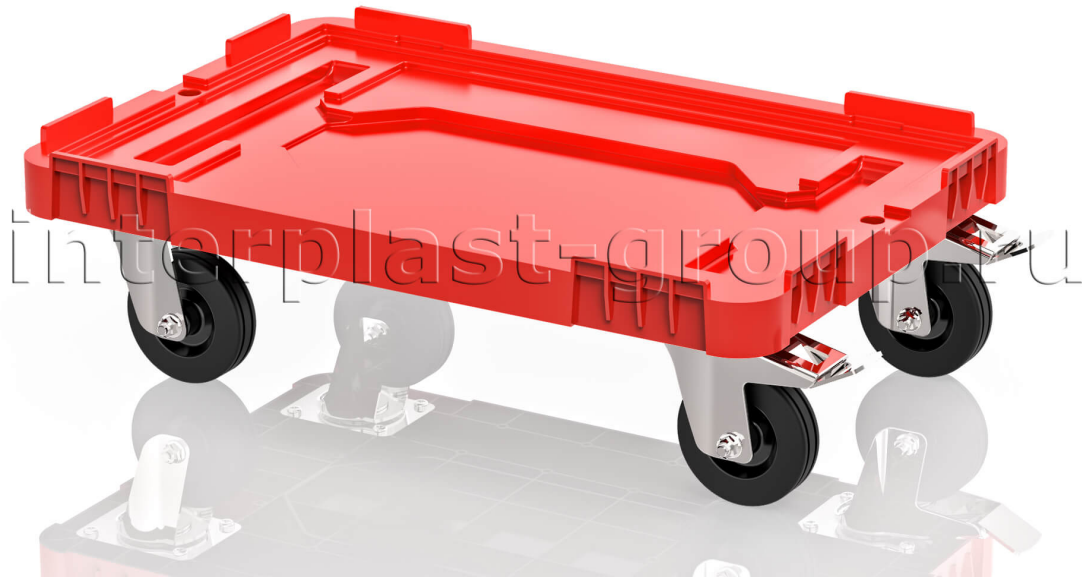

ТЕЛЕЖКА ПЛАСТИКОВАЯ СПЛОШНАЯ 2 КОЛЕСА С ТОРМОЗОМ КРАСНАЯ 42.640F.40.PE.C6

Описание

Представляем вам уникальную Пластиковую тележку для хранения и транспортировки ящиков, которая станет незаменимым помощником в вашем бизнесе!

Эта тележка – воплощение прогрессивных идей в области грузоперевозок. Вне зависимости от размеров или загруженности ящиков (600x400 мм, 400x300 мм), наша тележка с легкостью справится с любой задачей, делая процесс логистики максимально простым и эффективным.

Конструкция тележки разработана с особым акцентом на прочность и надежность. Она сплошная и имеет усиленное место для захвата, позволяющее удобно манипулировать тележкой крючком. Большое количество ребер жесткости обеспечивает ей допустимую статическую и динамическую нагрузку до впечатляющих 300 кг.

Удобство и маневренность – вот что делает нашу тележку по-настоящему уникальной. Четыре поворачивающихся на 360 градусов колеса с диаметром 100 мм позволят вам свободно перемещаться даже в самых ограниченных пространствах. А базовая комплектация тележки с двумя колесами с тормозом и двумя без тормоза обеспечит максимальный контроль над движением.